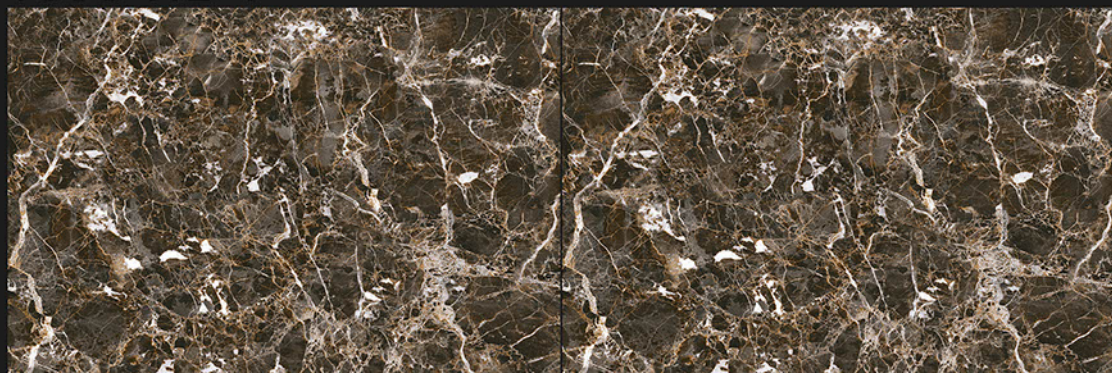

1058-HL-1

1058-D

LINOXA
CERAMIC

300x450 mm
DIGITAL WALL TILES

1059-L

1059-HL-1

1059-D

1060-L