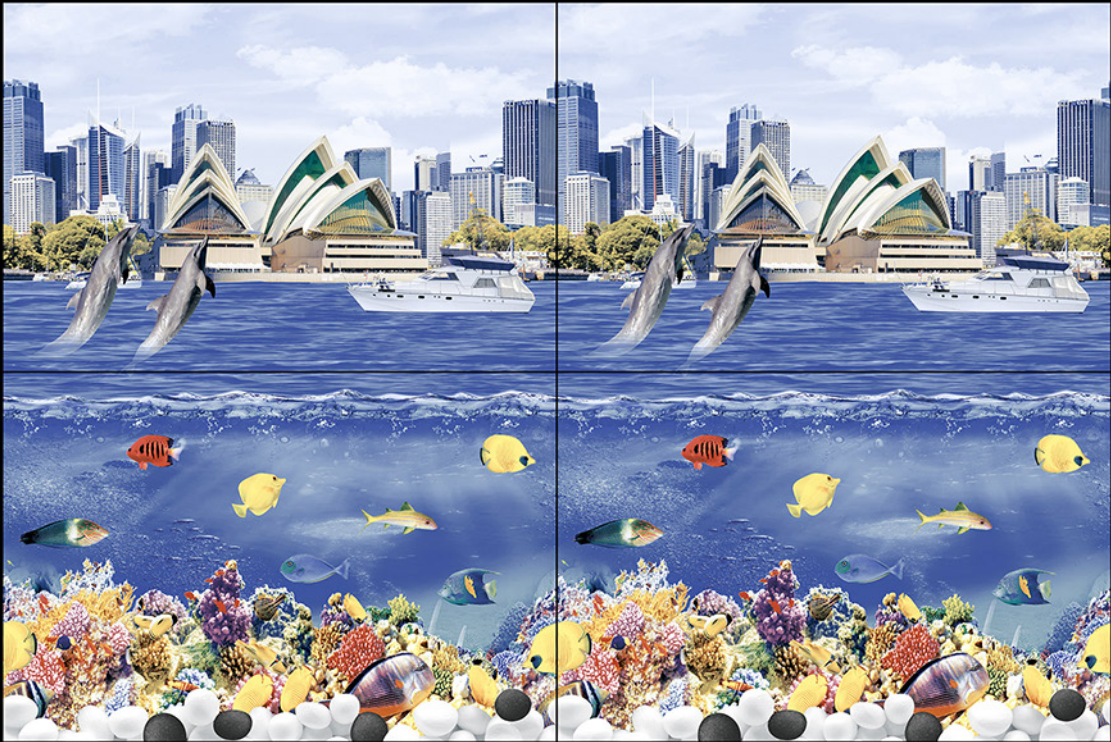

LINOXA
CERAMIC

300x450 mm
DIGITAL WALL TILES

1272-L

HL-A

1273-HL-B

1273-D