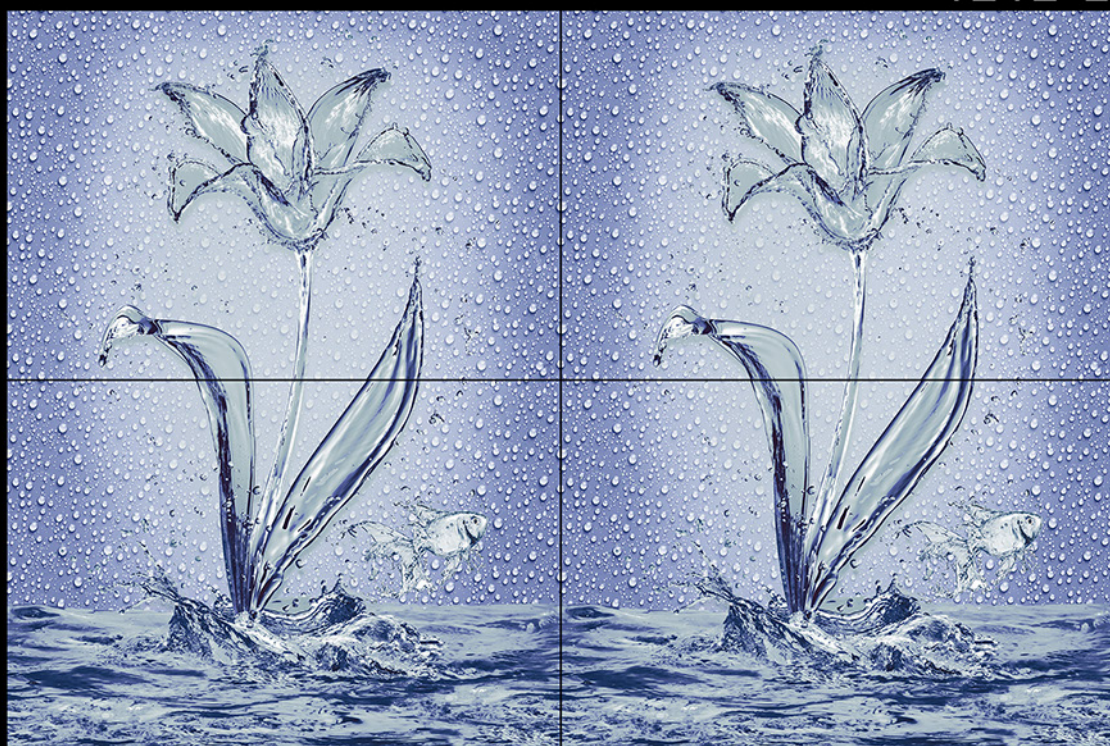

**LINOXA**  
CERAMIC

**300x450 mm**  
DIGITAL WALL TILES

1211-L

HL-A

1211-HL-B

1211-D

1212-L

HL-A