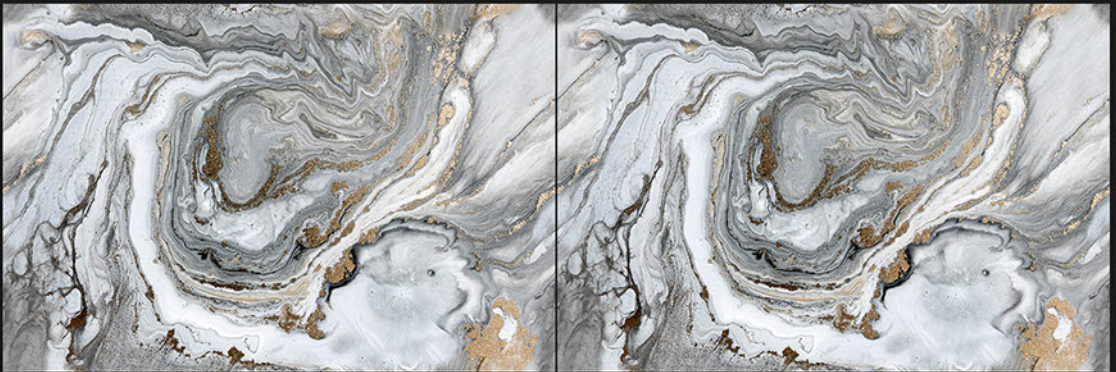

LINOXA
CERAMIC

300x450 mm
DIGITAL WALL TILES

1038-L

1038-HL-1

1038-D